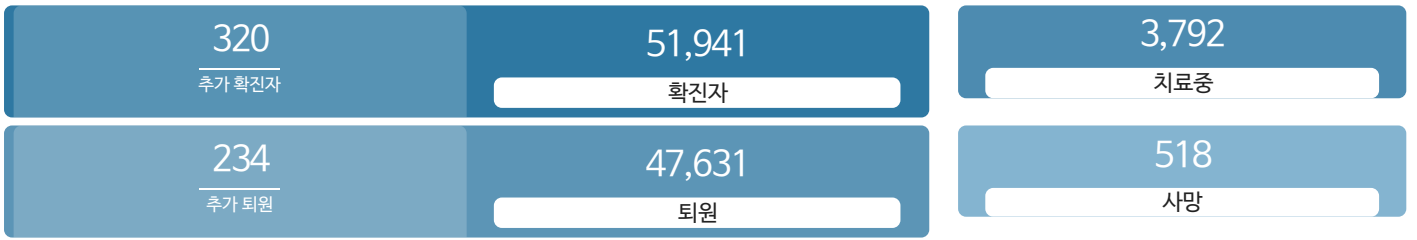

생활정보

코로나19주요뉴스삼라지음

시민참여

코로나19응원공모수상즈 | 잠시멈춤캠페인온-서울 | 캠페인시민제안

발생동향

서울시 (2021.07.06.00시 기준)

대한민국 (2021.07.06.00시 기준)

코로나19 지침

사회적 거리두기 2단계

[자세히보기](#)

감염병 위기 경보

[심각](#)

코로나19 임시선별검사소

가족돌봄비용 긴급지원 신청

QR코드 전자출입명부 안내

코로나19 신고센터(준수사항 위반 신고)